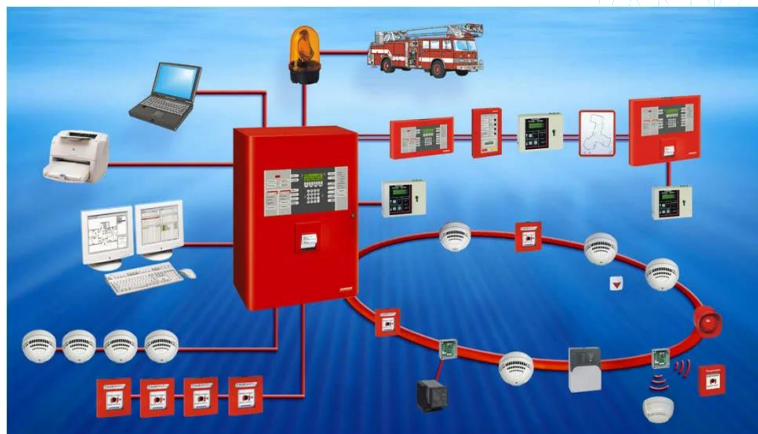

«Системы противопожарной защиты. Виды, основные характеристики»

Система противопожарной защиты – это совокупность организационных мероприятий и технических средств, направленных на защиту людей и имущества от воздействия опасных факторов пожара и (или) ограничение его последствий.

Целью создания систем противопожарной защиты является защита людей и имущества от воздействия опасных факторов пожара и (или) ограничение его последствий.

К системам противопожарной защиты относятся:

- системы пожарной сигнализации (обнаружение пожара)
- системы оповещения и управления эвакуацией людей при пожаре (СОУЭ)
- источники противопожарного водоснабжения
- противодымная вентиляция
- повышение огнестойкости строительных конструкций
- противопожарные расстояния
- средства индивидуальной и коллективной защиты и др.

Системы противопожарной защиты должны обладать надежностью и устойчивостью к воздействию опасных факторов пожара в течение времени, необходимого для достижения целей обеспечения пожарной безопасности.

Система пожарной сигнализации - совокупность установок пожарной сигнализации, смонтированных на одном объекте и контролируемых с общего пожарного поста.

Пожарная сигнализация - совокупность технических средств, предназначенных для обнаружения пожара, обработки, передачи в заданном виде извещения о пожаре, спец. информации и (или) выдачи команд на включение автоматических установок пожаротушения и включение исполнительных установок систем противодымной защиты, технологического и инженерного оборудования, а также др. устройств противопожарной защиты.